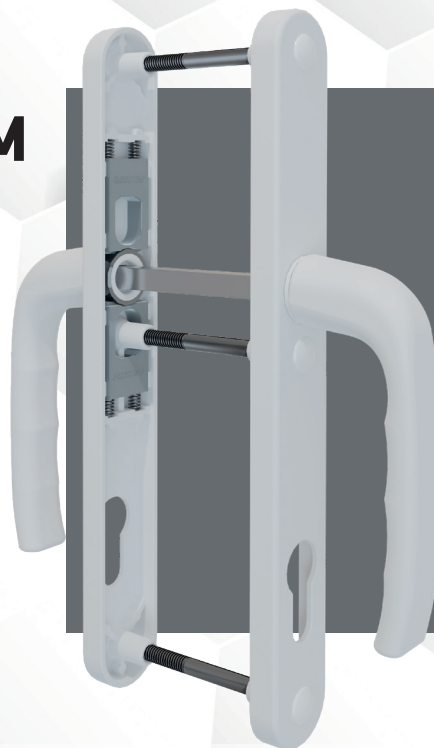

## ДВЕРНОЙ НАЖИМНОЙ ГАРНИТУР “CARINA”, 30 ММ

**Нажимной гарнитур** — две алюминиевые ручки на цельных планках с вырезом под дверной цилиндр. Одна из планок имеет механизм подпружинивания для самовозврата ручки. Комплектуются винтами и штифтом в зависимости от толщины дверной створки.

### Основные характеристики:

- Форма планки: овальная
- Материал: алюминий
- Ширина планки: 30 мм
- Межосевое расстояние: 92 мм
- Межосевое расстояние между винтами: 216 мм
- Механизм подпружинивания ручки: да

Артикул	Толщина створки, мм	Межосевое расстояние, мм	Ширина планки, мм	Цвет	Фото
D8006-92-N01M	55-62	92	30	Белый RAL9016 матовый	
D8007-92-N01M	67-72	92	30		
D8008-92-N01M	75-82	92	30		
D8006-92-N02M	55-62	92	30	Коричневый RAL8022 матовый	
D8007-92-N02M	67-72	92	30		
D8008-92-N02M	75-82	92	30		
D8006-92-N03	55-62	92	30	Серебро	
D8007-92-N03	67-72	92	30		
D8008-92-N03	75-82	92	30		
D8006-92-N05	55-62	92	30	Золото	
D8007-92-N05	67-72	92	30		
D8008-92-N05	75-82	92	30		
D8006-92-N06	55-62	92	30	Бронза	
D8007-92-N06	67-72	92	30		
D8008-92-N06	75-82	92	30		
D8006-92-N07M	55-62	92	30	Черный RAL9005 матовый	
D8007-92-N07M	67-72	92	30		
D8008-92-N07M	75-82	92	30		
D8006-92-N09M	55-62	92	30	Антрацит RAL7016 матовый	
D8007-92-N09M	67-72	92	30		
D8008-92-N09M	75-82	92	30		